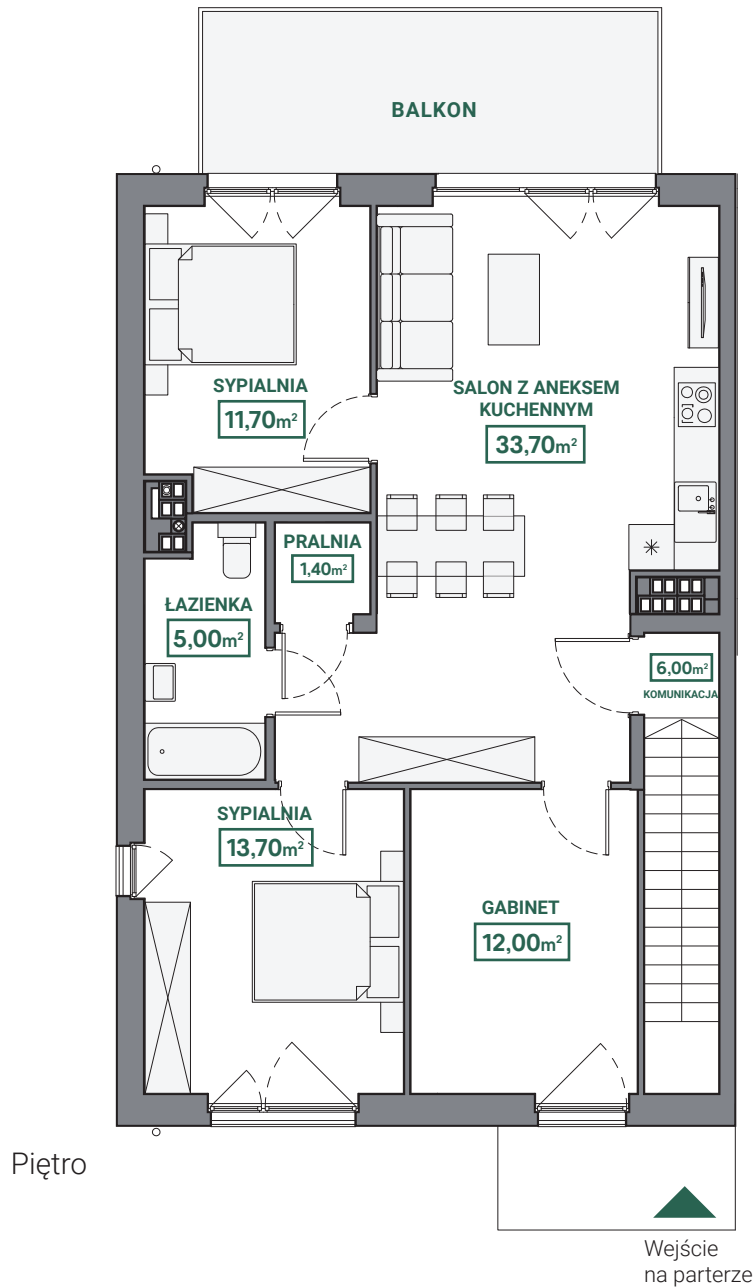

# APARTAMENT Sz15B

## 161,00m<sup>2</sup>

I piętro: **83,50m<sup>2</sup>**  
poziom garażu: **36,50m<sup>2</sup>**  
poddasze: **41,00m<sup>2</sup>**

APARTAMENTY  
**SZAFERA**  
OSIEDLE RODZINNE

## 161,00m<sup>2</sup>

I piętro: **83,50m<sup>2</sup>**  
poziom garażu: **36,50m<sup>2</sup>**  
poddasze: **41,00m<sup>2</sup>**

**161,00m<sup>2</sup>**

I piętro: **83,50m<sup>2</sup>**  
poziom garaż: **36,50m<sup>2</sup>**  
poddasze: **41,00m<sup>2</sup>**

Poddasze