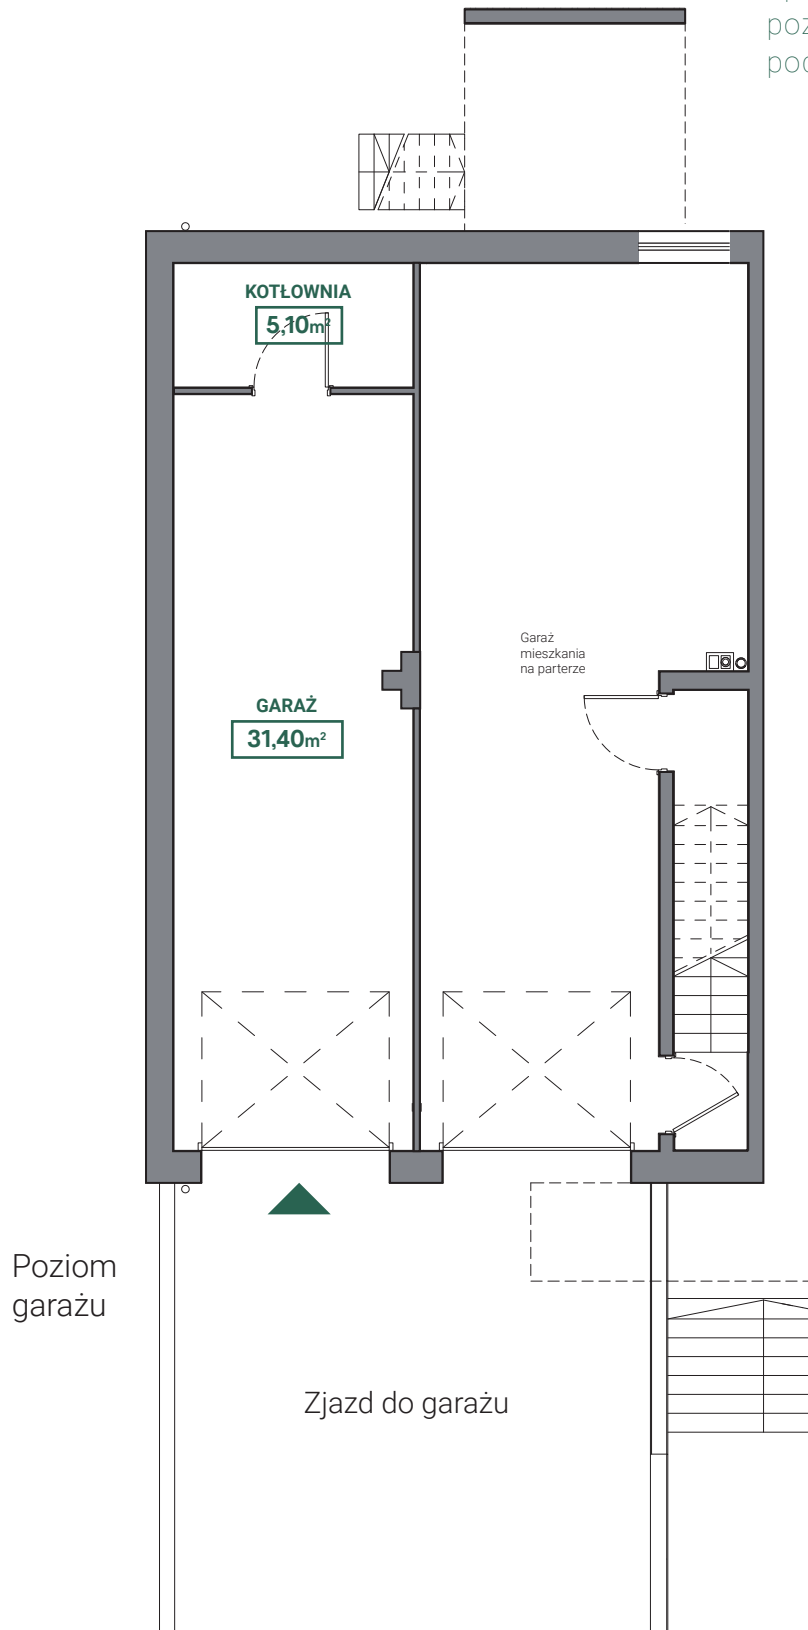

# APARTAMENT Sz15B

## 161,00m<sup>2</sup>

I piętro: **83,50m<sup>2</sup>**  
poziom garażu: **36,50m<sup>2</sup>**  
poddasze: **41,00m<sup>2</sup>**

APARTAMENTY  
**SZAFERA**  
OSIEDLE RODZINNE

## 161,00m<sup>2</sup>

I piętro: **83,50m<sup>2</sup>**  
poziom garażu: **36,50m<sup>2</sup>**  
poddasze: **41,00m<sup>2</sup>**

**161,00m<sup>2</sup>**

I piętro: **83,50m<sup>2</sup>**  
poziom garaż: **36,50m<sup>2</sup>**  
poddasze: **41,00m<sup>2</sup>**