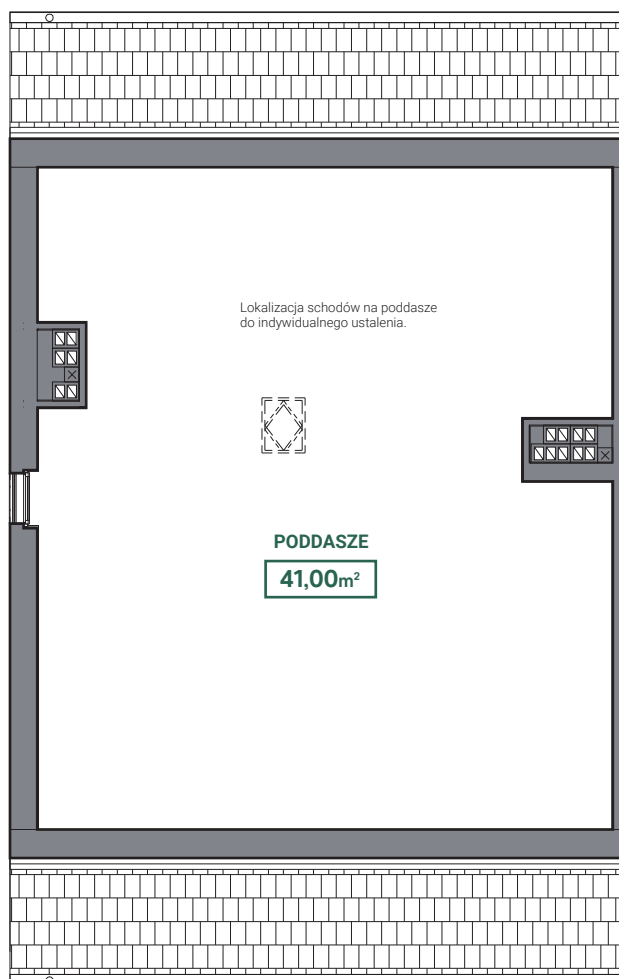

# APARTAMENT Sz15B

## 161,00m<sup>2</sup>

I piętro: **83,50m<sup>2</sup>**  
poziom garażu: **36,50m<sup>2</sup>**  
poddasze: **41,00m<sup>2</sup>**

APARTAMENTY  
**SZAFERA**  
OSIEDLE RODZINNE

## 161,00m<sup>2</sup>

I piętro: **83,50m<sup>2</sup>**  
poziom garażu: **36,50m<sup>2</sup>**  
poddasze: **41,00m<sup>2</sup>**

**161,00m<sup>2</sup>**

I piętro: **83,50m<sup>2</sup>**  
poziom garaż: **36,50m<sup>2</sup>**  
poddasze: **41,00m<sup>2</sup>**