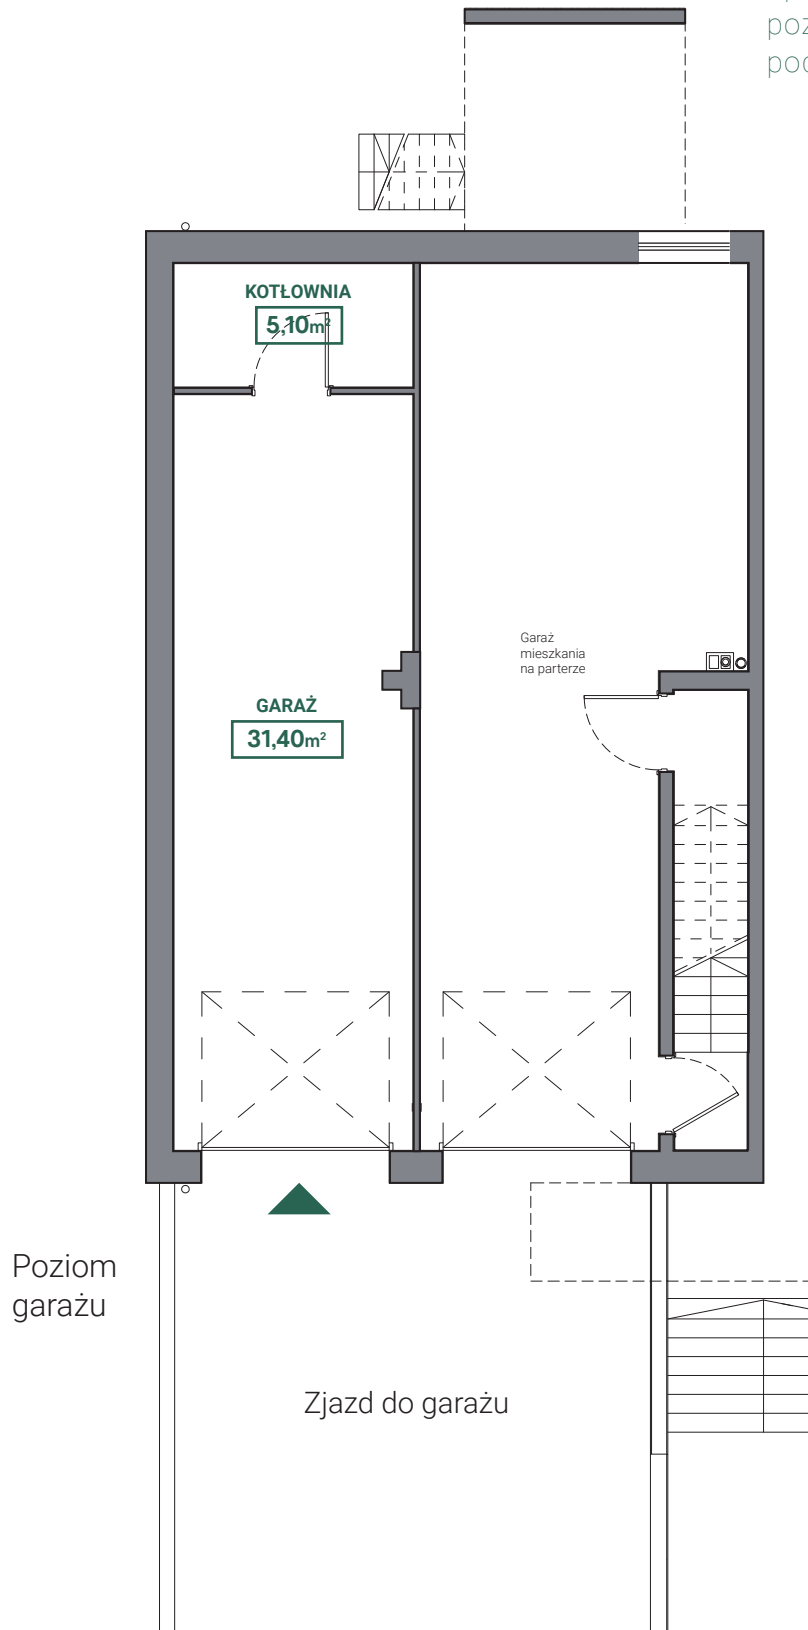

APARTAMENTY
SZAFERA
OSIEDLE RODZINNE

APARTAMENT Sz13B

161,00m²

I piętro: **83,50m²**
poziom garażu: **36,50m²**
poddasze: **41,00m²**

APARTAMENTY
SZAFERA
OSIEDLE RODZINNE

APARTAMENT Sz13B

161,00m²

I piętro: **83,50m²**
poziom garażu: **36,50m²**
poddasze: **41,00m²**

APARTAMENTY
SZAFERA
OSIEDLE RODZINNE
...

APARTAMENT Sz13B

161,00m²

I piętro: **83,50m²**
poziom garażu: **36,50m²**
poddasze: **41,00m²**

Poddasze