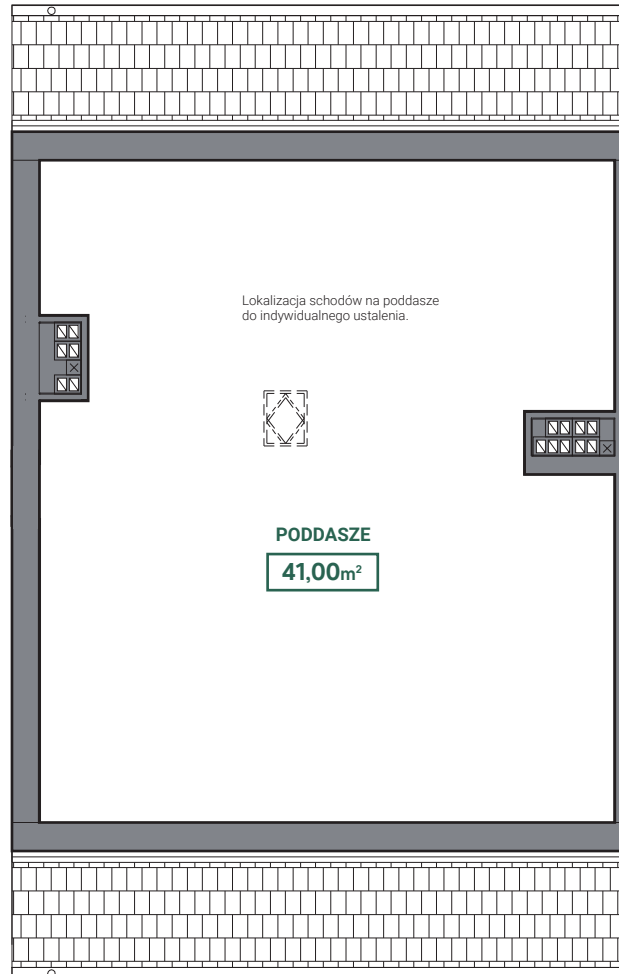

APARTAMENTY
SZAFERA
OSIEDLE RODZINNE

APARTAMENT Sz13B

161,00m²

I piętro: **83,50m²**
poziom garażu: **36,50m²**
poddasze: **41,00m²**

APARTAMENTY
SZAFERA
OSIEDLE RODZINNE

APARTAMENT Sz13B

161,00m²

I piętro: **83,50m²**
poziom garażu: **36,50m²**
poddasze: **41,00m²**

APARTAMENTY
SZAFERA
OSIEDLE RODZINNE
...

APARTAMENT Sz13B

161,00m²

I piętro: **83,50m²**
poziom garażu: **36,50m²**
poddasze: **41,00m²**

Poddasze