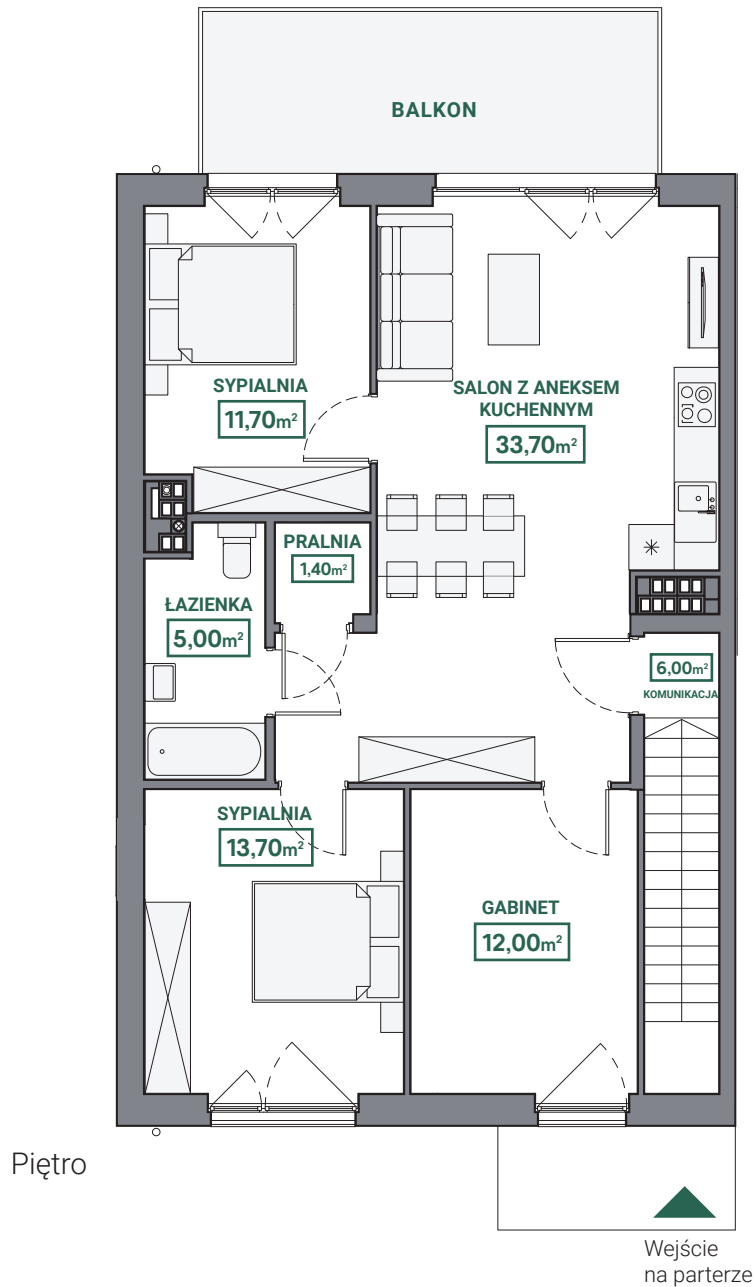

APARTAMENTY
SZAFERA
OSIEDLE RODZINNE

APARTAMENT Sz13B

161,00m²

I piętro: **83,50m²**
poziom garażu: **36,50m²**
poddasze: **41,00m²**

APARTAMENTY
SZAFERA
OSIEDLE RODZINNE

APARTAMENT Sz13B

161,00m²

I piętro: **83,50m²**
poziom garażu: **36,50m²**
poddasze: **41,00m²**

APARTAMENTY
SZAFERA
OSIEDLE RODZINNE
...

APARTAMENT Sz13B

161,00m²

I piętro: **83,50m²**
poziom garażu: **36,50m²**
poddasze: **41,00m²**

Poddasze