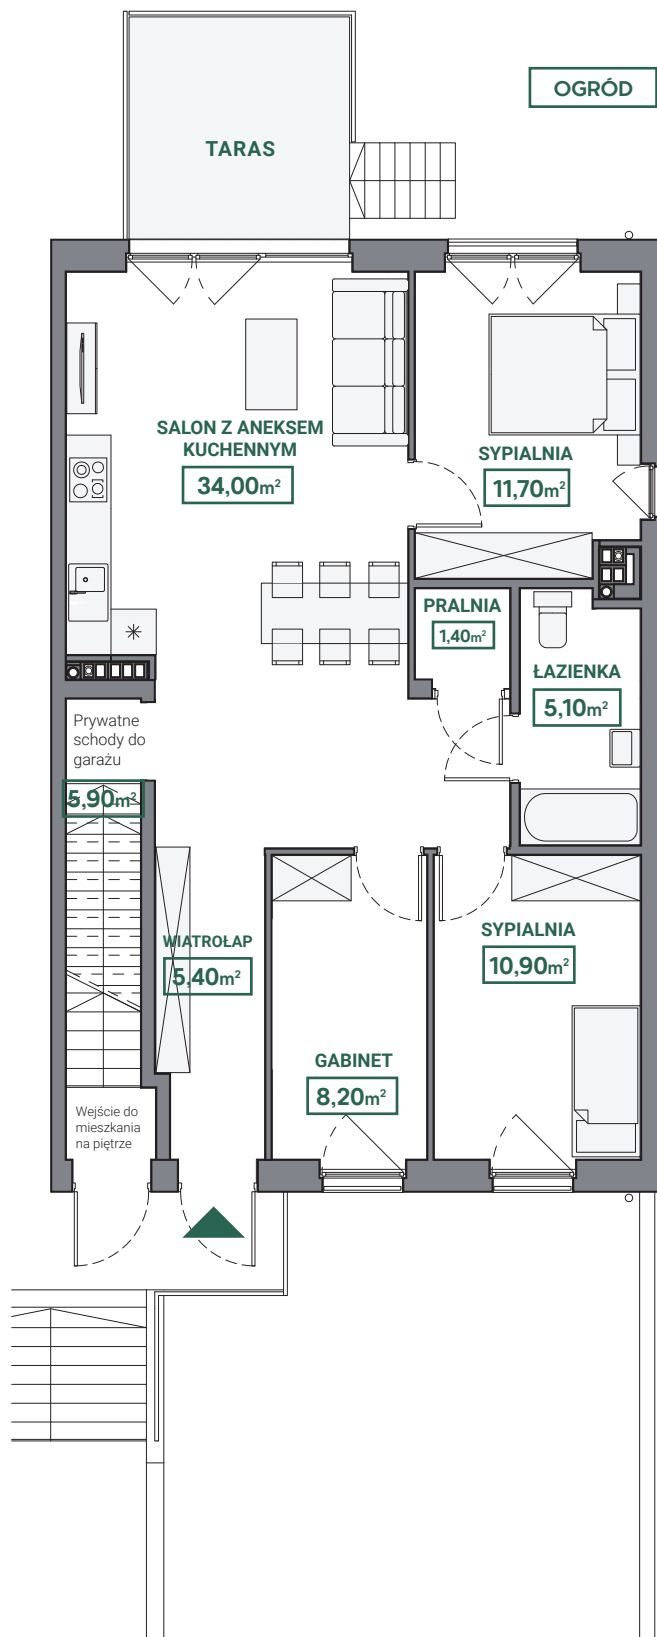

APARTAMENTY
SZAFERA

OSIEDLE RODZINNE
...

APARTAMENT Sz12A

127,35m²

parter: **82,60m²**
poziom garażu: **44,75m²**

APARTAMENTY
SZAFERA

OSIEDLE RODZINNE
...

APARTAMENT Sz12A

127,35m²

parter: **82,60m²**
poziom garażu: **44,75m²**