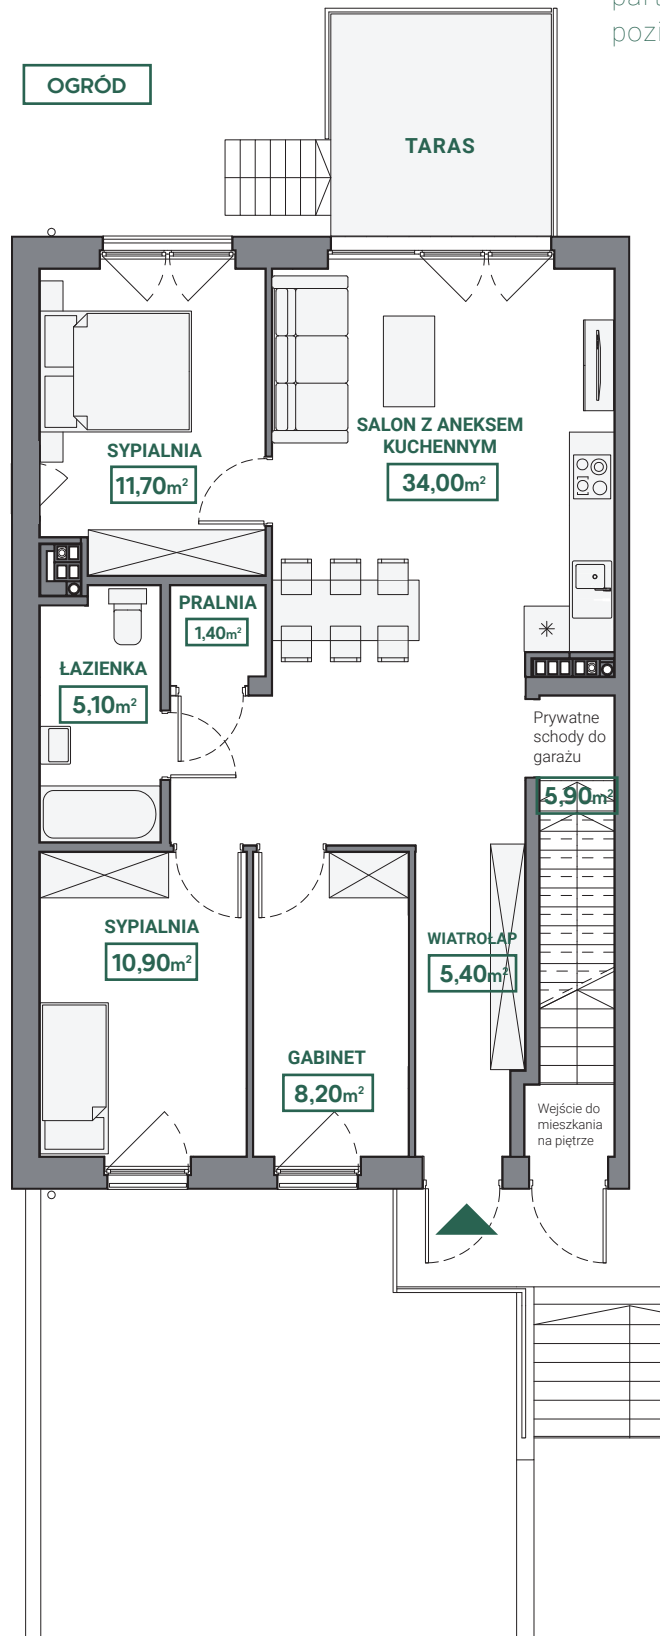

APARTAMENTY
SZAFERA

OSIEDLE RODZINNE
...

APARTAMENT Sz10A

127,35m²

parter: 82,60m²
poziom garaż: 44,75m²

APARTAMENTY
SZAFERA
OSIEDLE RODZINNE

APARTAMENT Sz10A

127,35m²

parter: 82,60m²
poziom garażu: 44,75m²