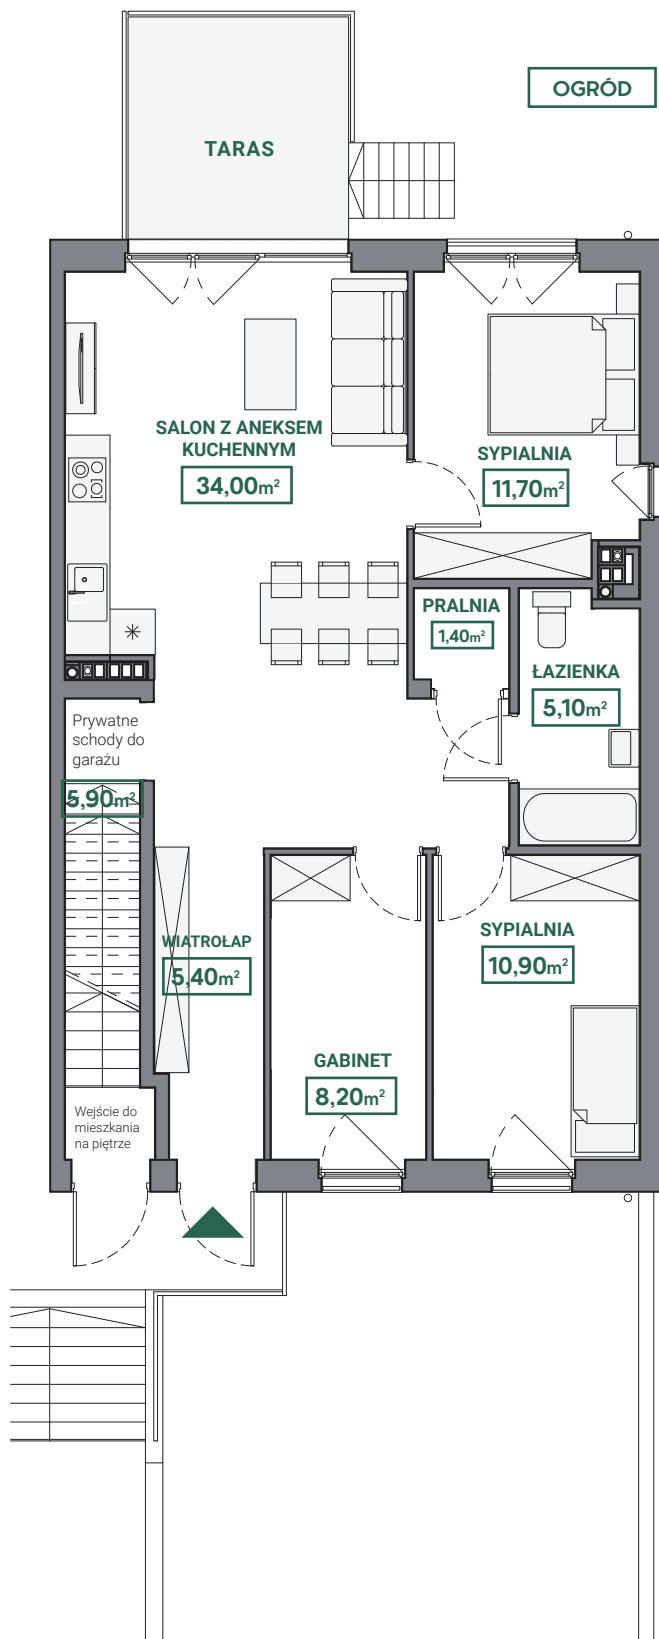

APARTAMENTY
SZAFERA

OSIEDLE RODZINNE
...

APARTAMENT Sz09A

127,35m²

parter: **82,60m²**
poziom garażu: **44,75m²**

APARTAMENTY
SZAFERA

OSIEDLE RODZINNE
...

APARTAMENT Sz09A

127,35m²

parter: **82,60m²**
poziom garażu: **44,75m²**