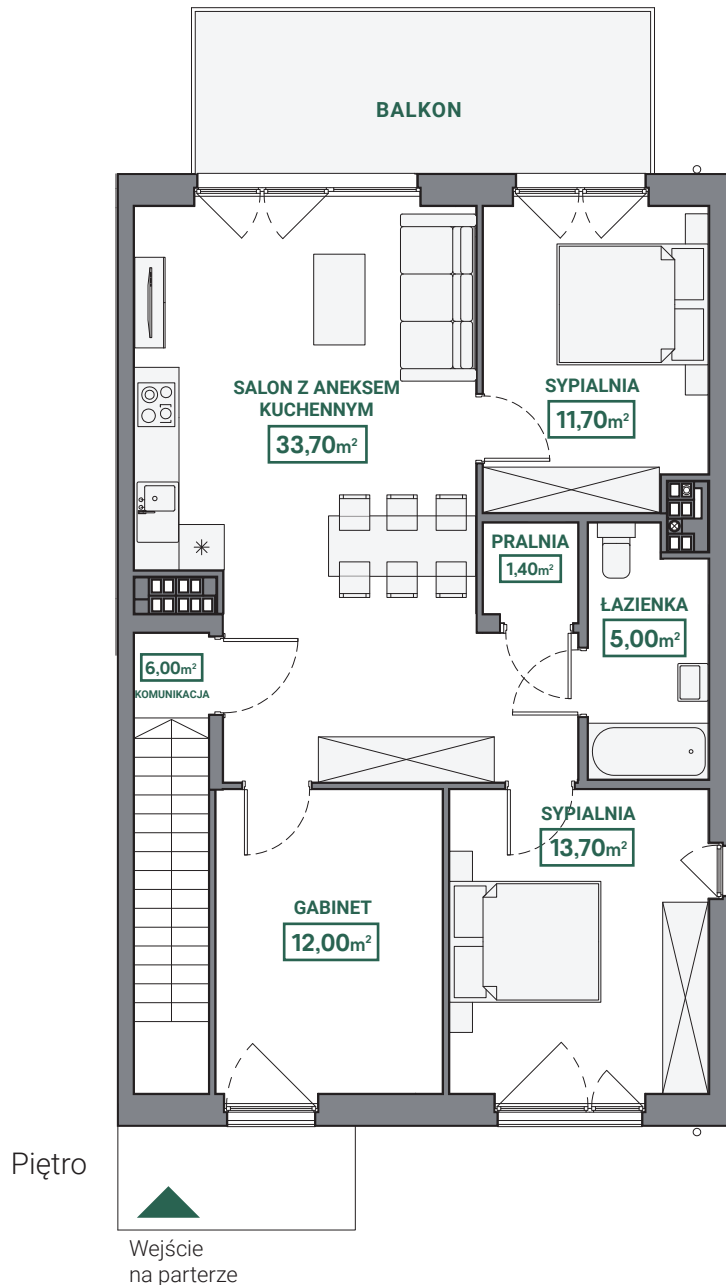

APARTAMENTY
SZAFERA
OSIEDLE RODZINNE

APARTAMENT Sz08B

161,00m²

I piętro: **83,50m²**
poziom garaż: **36,50m²**
poddasze: **41,00m²**

APARTAMENTY
SZAFERA
OSIEDLE RODZINNE

APARTAMENT Sz08B

161,00m²

I piętro: **83,50m²**
poziom garażu: **36,50m²**
poddasze: **41,00m²**

161,00m²

I piętro: **83,50m²**
poziom garażu: **36,50m²**
poddasze: **41,00m²**

Poddasze