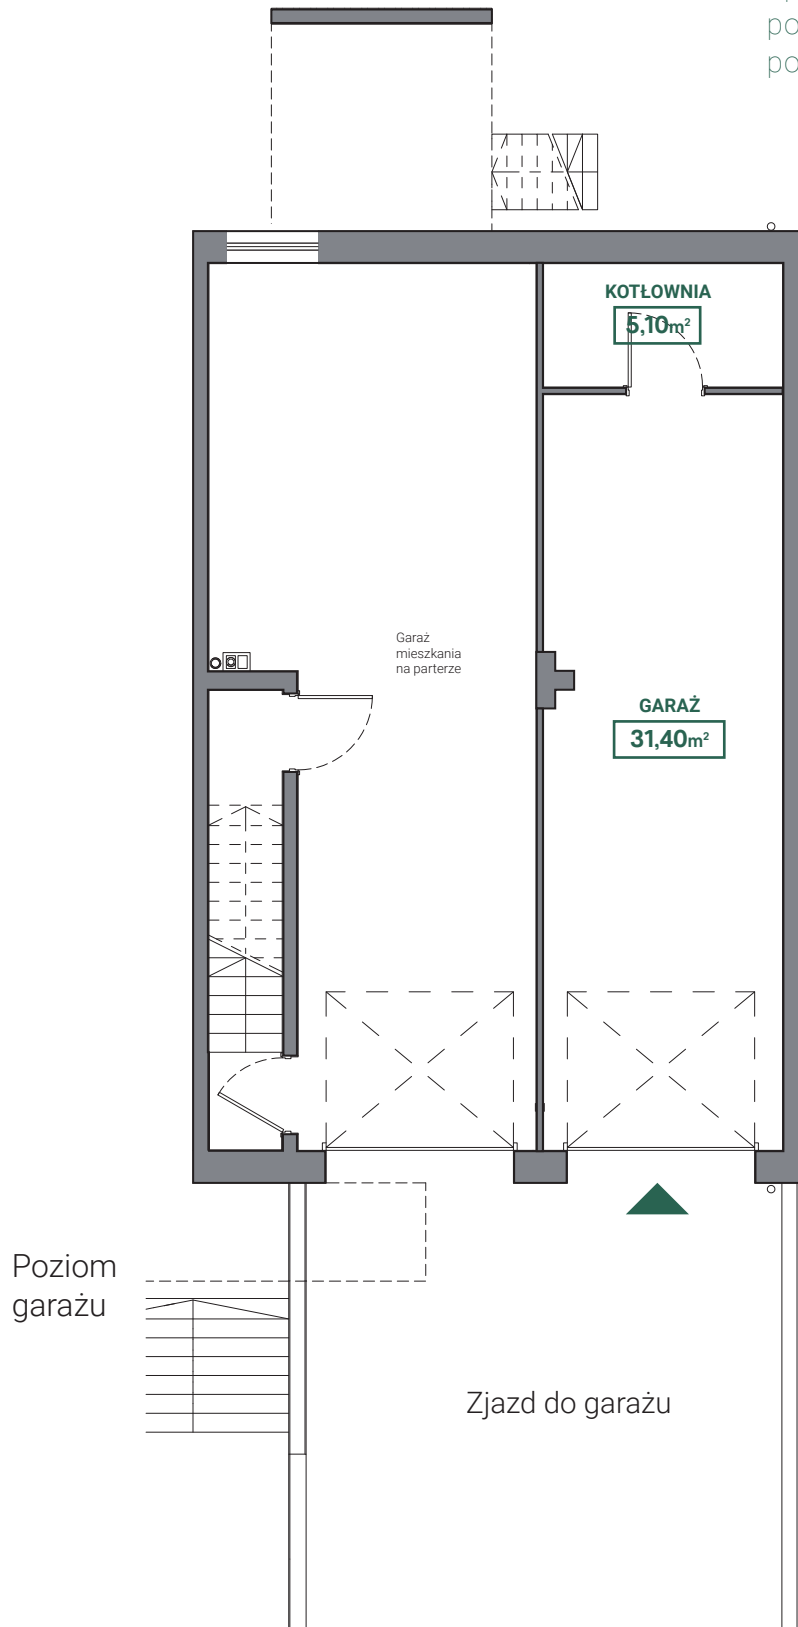

APARTAMENTY
SZAFERA
OSIEDLE RODZINNE

APARTAMENT Sz08B

161,00m²

I piętro: **83,50m²**
poziom garaż: **36,50m²**
poddasze: **41,00m²**

APARTAMENTY
SZAFERA
OSIEDLE RODZINNE

APARTAMENT Sz08B

161,00m²

I piętro: **83,50m²**
poziom garażu: **36,50m²**
poddasze: **41,00m²**

161,00m²

I piętro: **83,50m²**
poziom garażu: **36,50m²**
poddasze: **41,00m²**

Poddasze