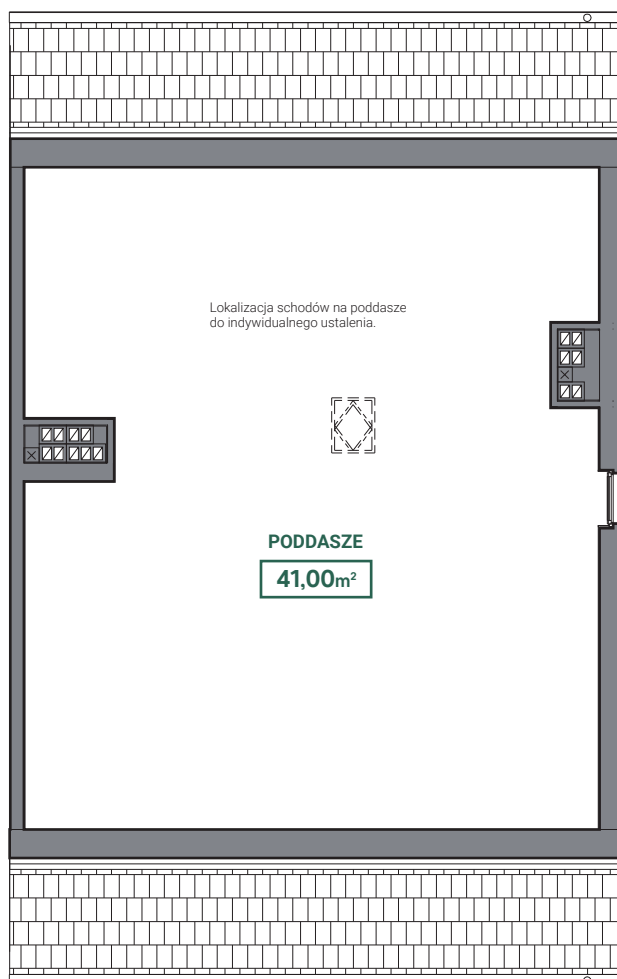

APARTAMENTY
SZAFERA
OSIEDLE RODZINNE

APARTAMENT Sz08B

161,00m²

I piętro: **83,50m²**
poziom garaż: **36,50m²**
poddasze: **41,00m²**

APARTAMENTY
SZAFERA
OSIEDLE RODZINNE

APARTAMENT Sz08B

161,00m²

I piętro: **83,50m²**
poziom garażu: **36,50m²**
poddasze: **41,00m²**

161,00m²

I piętro: **83,50m²**
poziom garażu: **36,50m²**
poddasze: **41,00m²**

Poddasze