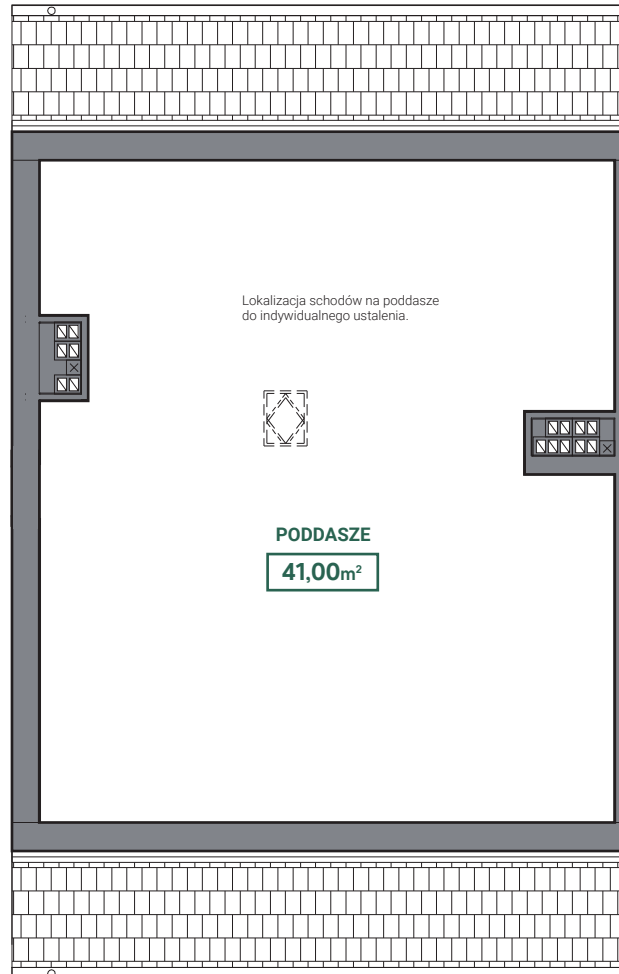

APARTAMENTY
SZAFERA
OSIEDLE RODZINNE

APARTAMENT Sz07B

161,00m²

I piętro: **83,50m²**
poziom garażu: **36,50m²**
poddasze: **41,00m²**

APARTAMENTY
SZAFERA

OSIEDLE RODZINNE
...

APARTAMENT Sz07B

161,00m²

I piętro: **83,50m²**
poziom garażu: **36,50m²**
poddasze: **41,00m²**

APARTAMENTY
SZAFERA
OSIEDLE RODZINNE
...

APARTAMENT Sz07B

161,00m²

I piętro: **83,50m²**
poziom garaż: **36,50m²**
poddasze: **41,00m²**