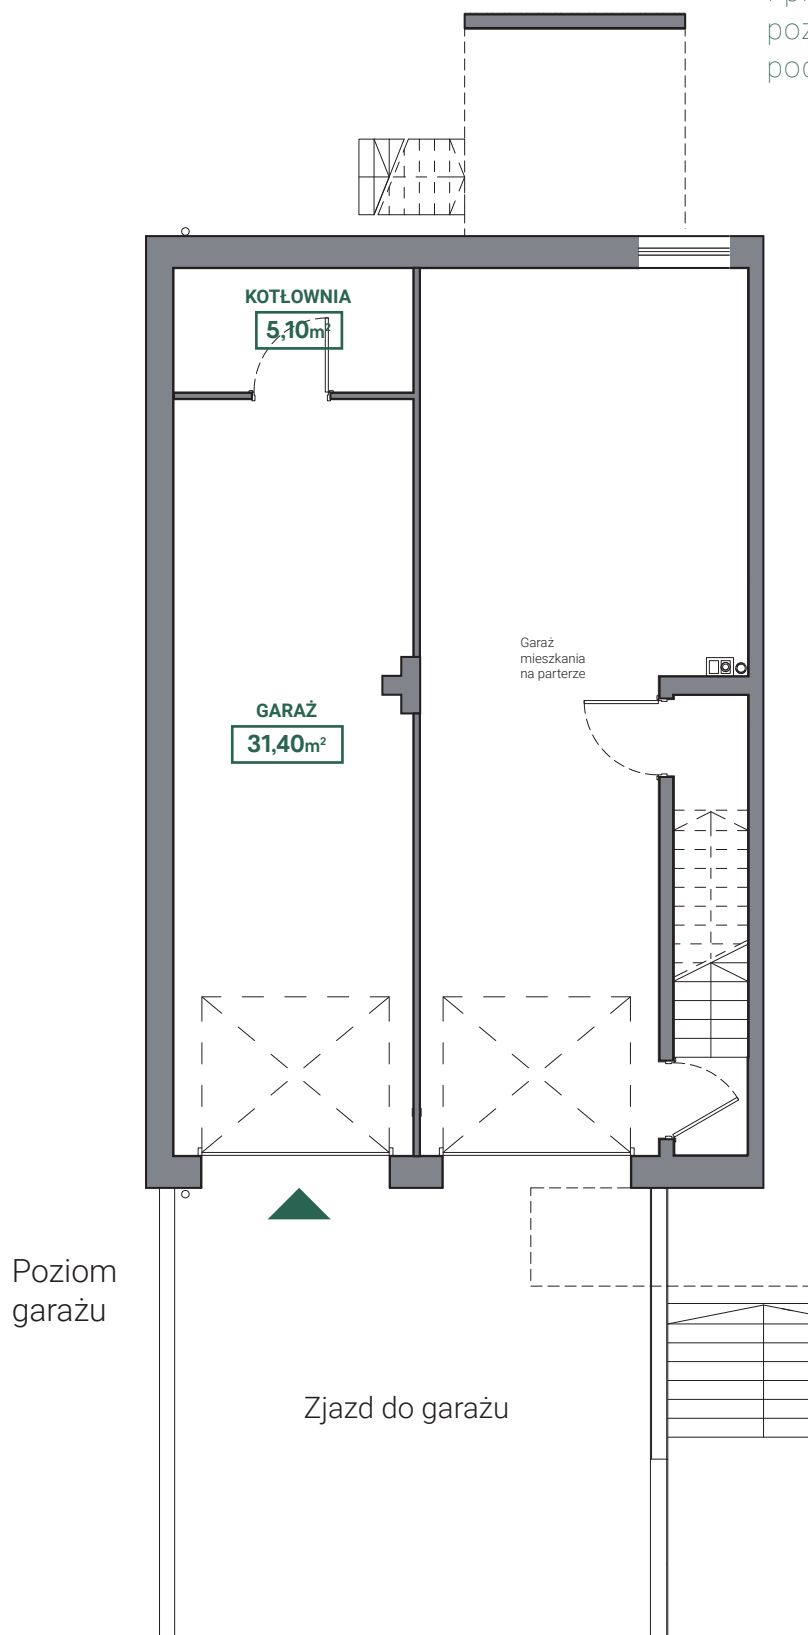

APARTAMENTY
SZAFERA
OSIEDLE RODZINNE

APARTAMENT Sz07B

161,00m²

I piętro: **83,50m²**
poziom garażu: **36,50m²**
poddasze: **41,00m²**

APARTAMENTY
SZAFERA

OSIEDLE RODZINNE
...

APARTAMENT Sz07B

161,00m²

I piętro: **83,50m²**
poziom garażu: **36,50m²**
poddasze: **41,00m²**

APARTAMENTY
SZAFERA
OSIEDLE RODZINNE
...

APARTAMENT Sz07B

161,00m²

I piętro: **83,50m²**
poziom garaż: **36,50m²**
poddasze: **41,00m²**

Poddasze