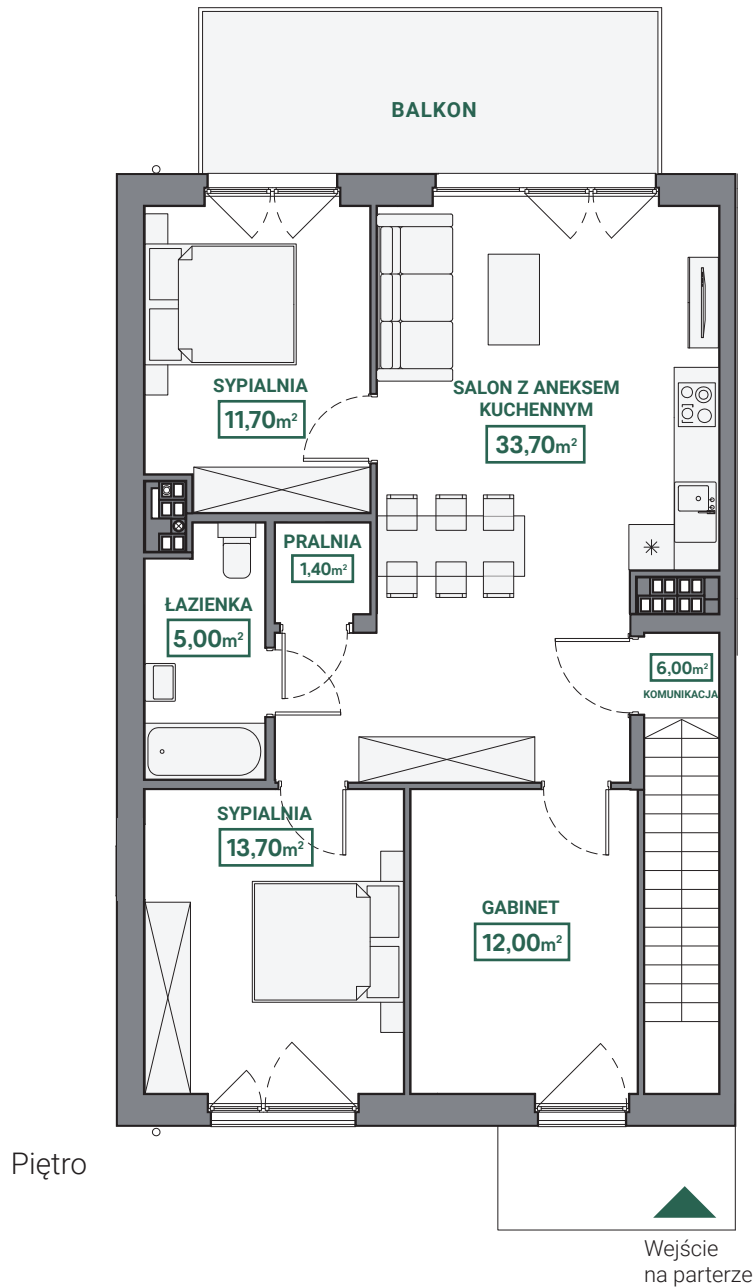

APARTAMENTY
SZAFERA
OSIEDLE RODZINNE

APARTAMENT Sz07B

161,00m²

I piętro: **83,50m²**
poziom garażu: **36,50m²**
poddasze: **41,00m²**

APARTAMENTY
SZAFERA

OSIEDLE RODZINNE
...

APARTAMENT Sz07B

161,00m²

I piętro: **83,50m²**
poziom garażu: **36,50m²**
poddasze: **41,00m²**

APARTAMENTY
SZAFERA
OSIEDLE RODZINNE
...

APARTAMENT Sz07B

161,00m²

I piętro: **83,50m²**
poziom garaż: **36,50m²**
poddasze: **41,00m²**

Poddasze