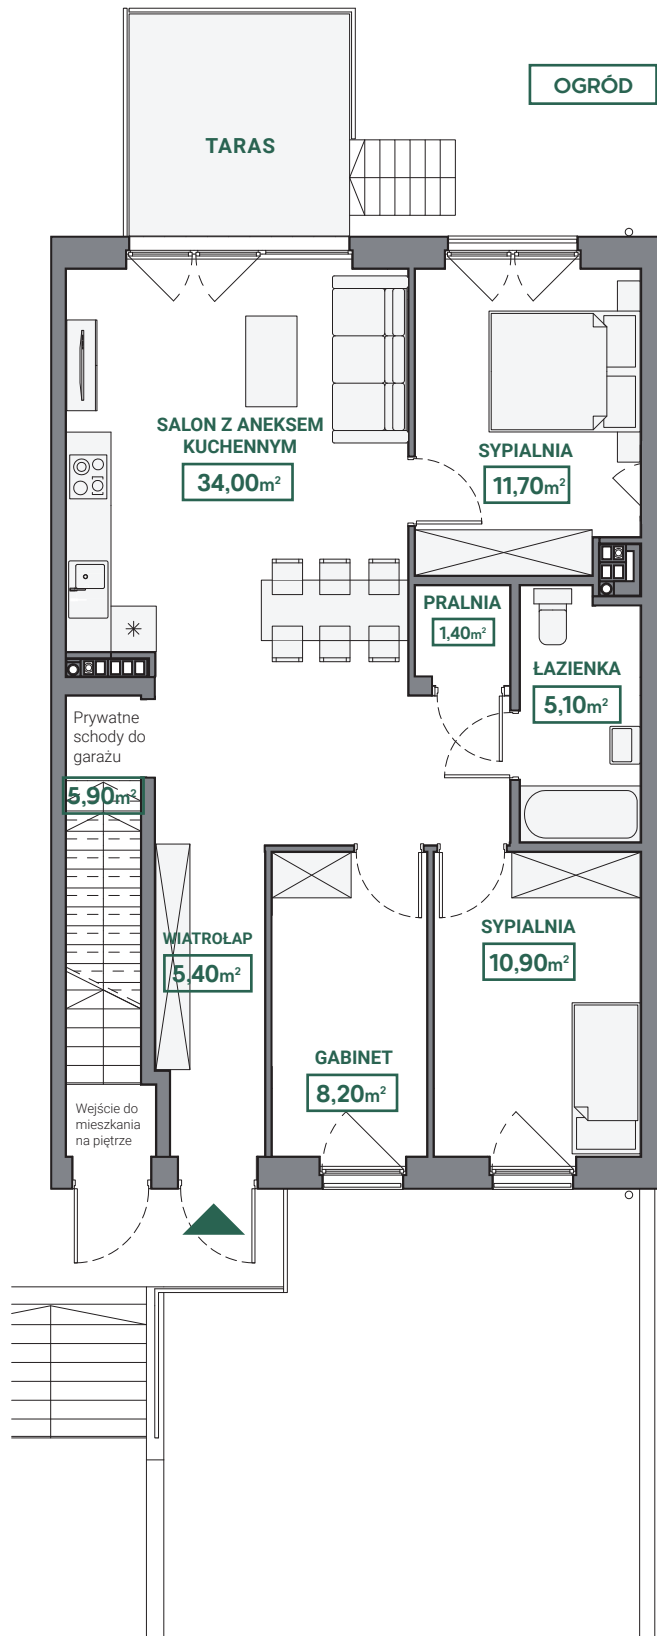

APARTAMENTY
SZAFERA

OSIEDLE RODZINNE
...

APARTAMENT Sz06A

127,35m²

parter: **82,60m²**
poziom garażu: **44,75m²**

APARTAMENTY
SZAFIERA

OSIEDLE RODZINNE
...

APARTAMENT Sz06A

127,35m²

parter: **82,60m²**
poziom garażu: **44,75m²**

Poziom
garażu

Zjazd do garażu