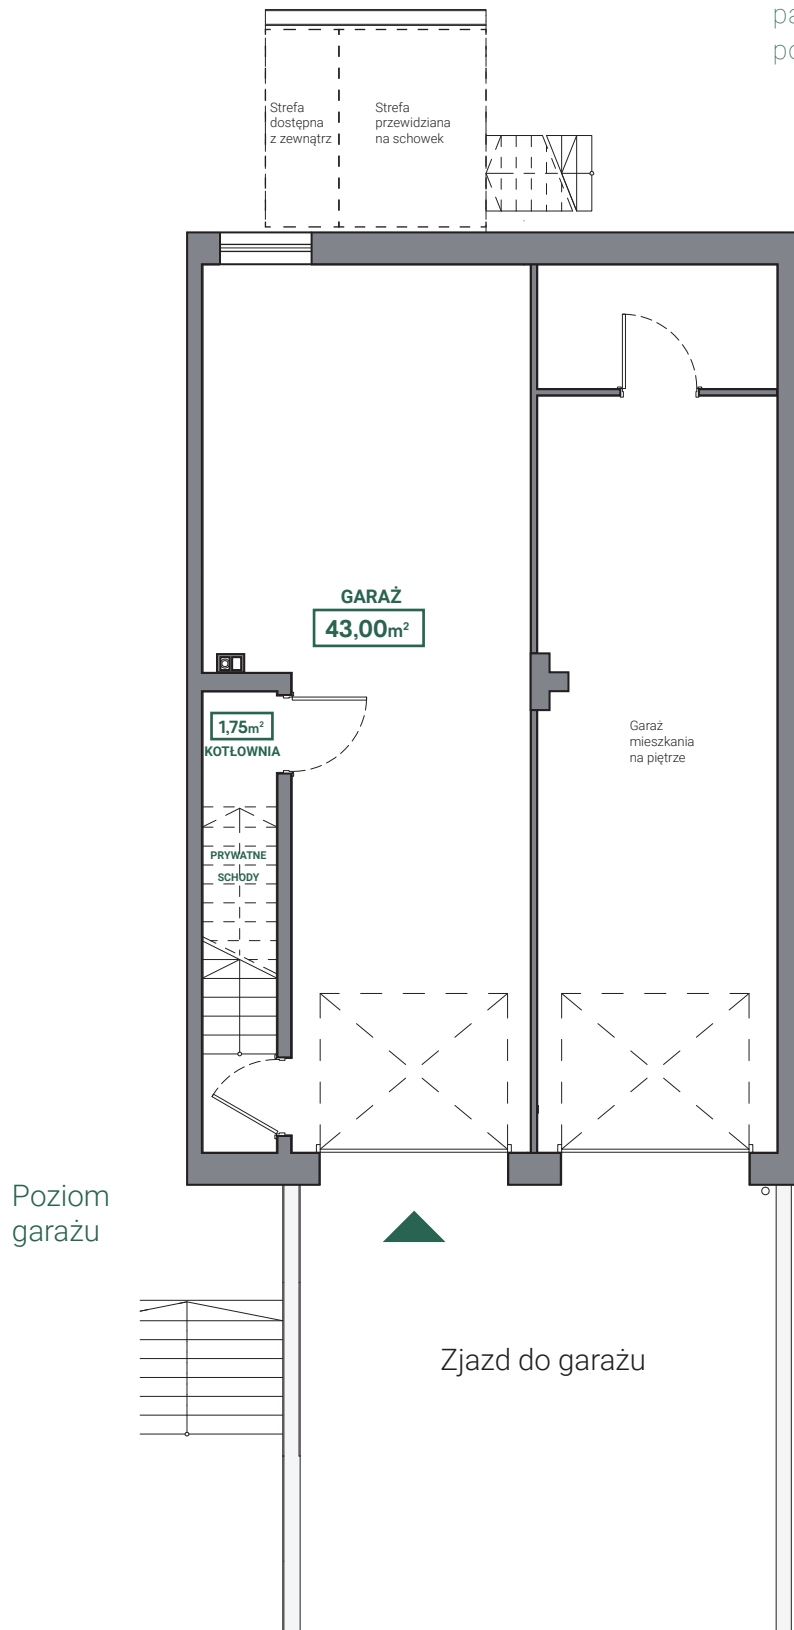

APARTAMENTY
SZAFERA

OSIEDLE RODZINNE
...

APARTAMENT Sz06A

127,35m²

parter: **82,60m²**
poziom garażu: **44,75m²**

APARTAMENTY
SZAFIERA

OSIEDLE RODZINNE
...

APARTAMENT Sz06A

127,35m²

parter: **82,60m²**
poziom garażu: **44,75m²**

Poziom
garażu

Zjazd do garażu