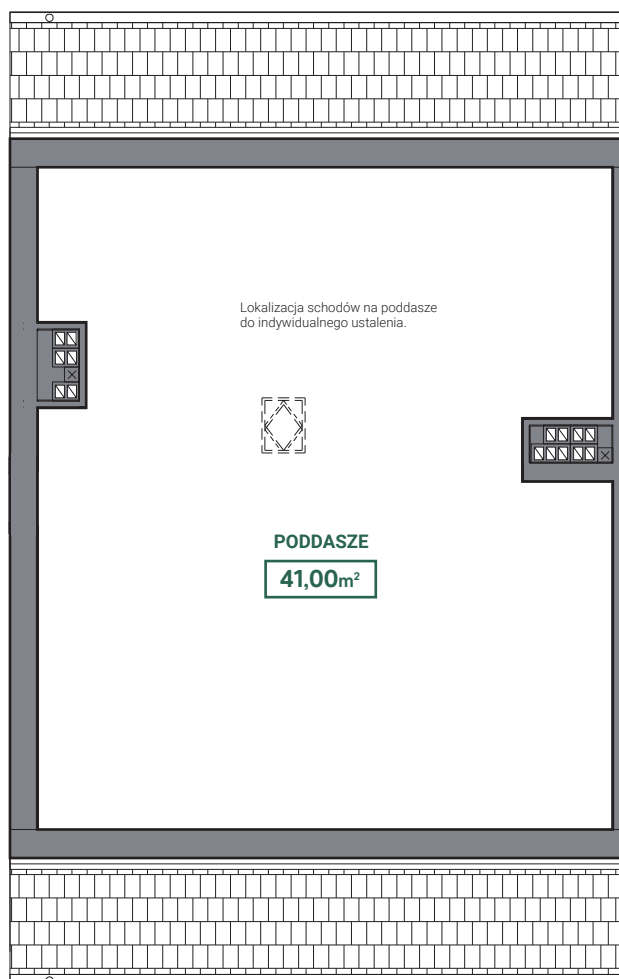

161,00m²

I piętro: **83,50m²**
poziom garaż: **36,50m²**
poddasze: **41,00m²**

Poddasze