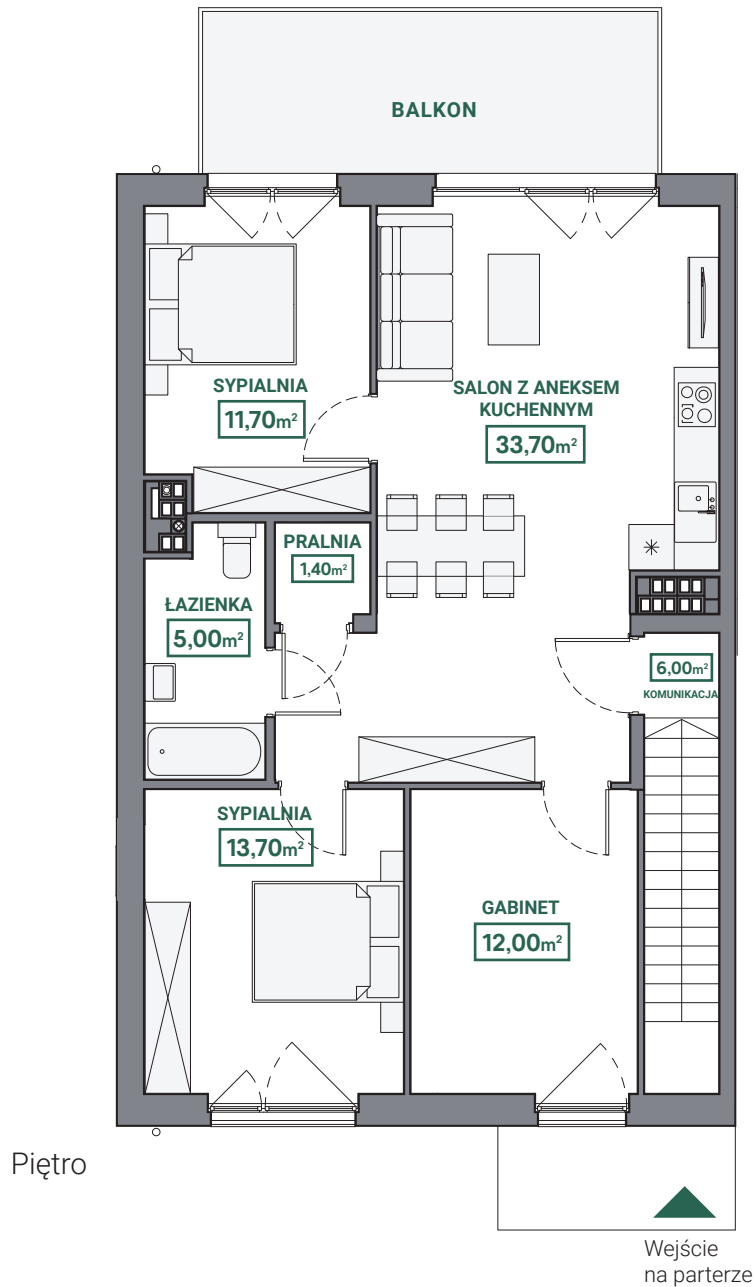

# APARTAMENT Sz05B

## 161,00m<sup>2</sup>

I piętro: **83,50m<sup>2</sup>**  
poziom garażu: **36,50m<sup>2</sup>**  
poddasze: **41,00m<sup>2</sup>**

APARTAMENTY  
**SZAFERA**

OSIEDLE RODZINNE  
...

## 161,00m<sup>2</sup>

I piętro: **83,50m<sup>2</sup>**  
poziom garażu: **36,50m<sup>2</sup>**  
poddasze: **41,00m<sup>2</sup>**

## 161,00m<sup>2</sup>

I piętro: **83,50m<sup>2</sup>**  
poziom garaż: **36,50m<sup>2</sup>**  
poddasze: **41,00m<sup>2</sup>**

Poddasze