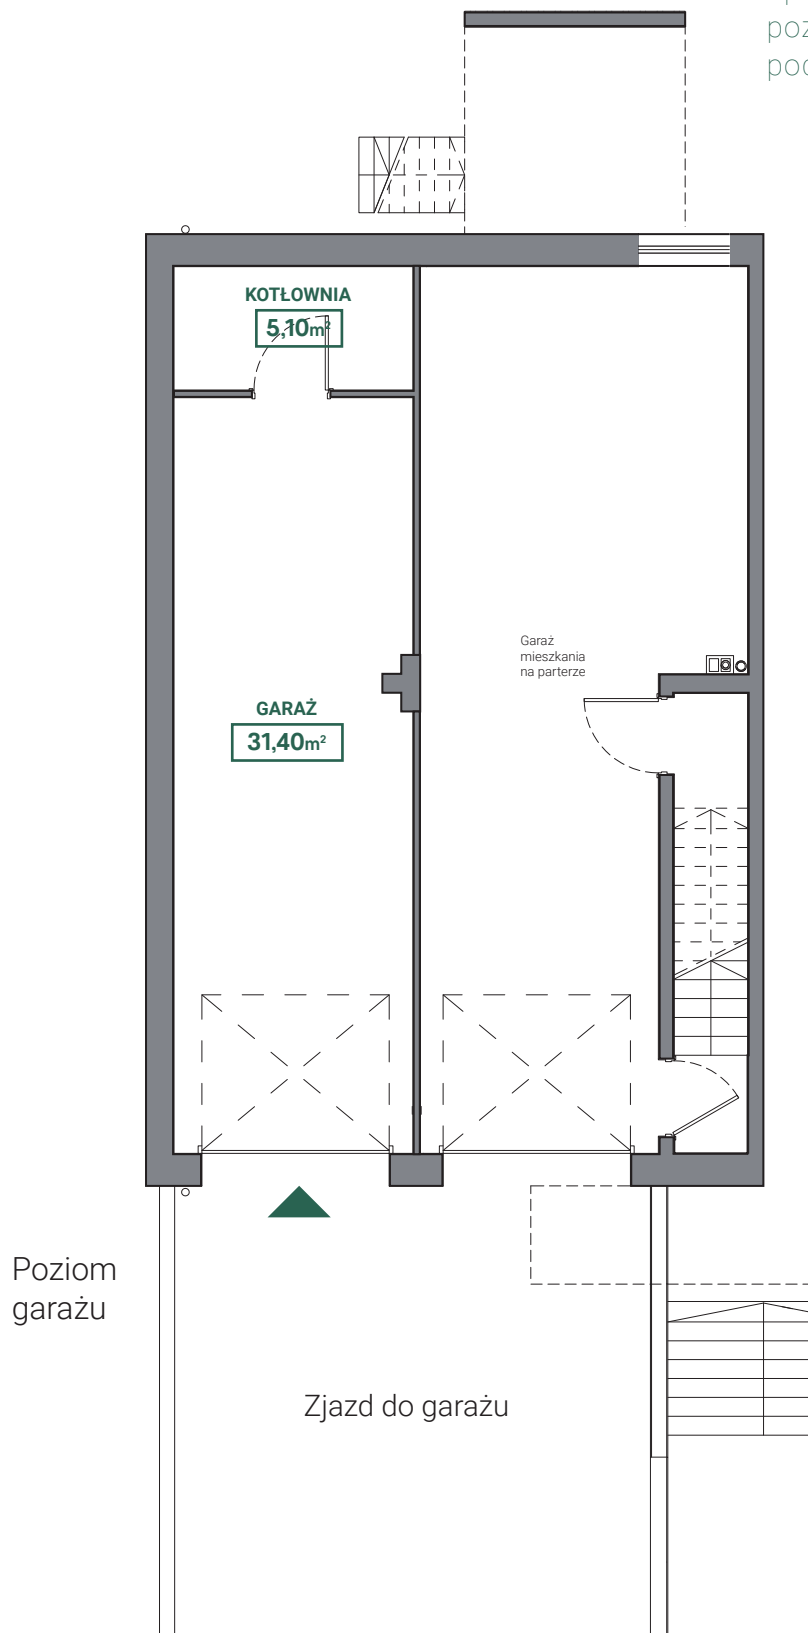

## 161,00m<sup>2</sup>

I piętro: **83,50m<sup>2</sup>**  
poziom garażu: **36,50m<sup>2</sup>**  
poddasze: **41,00m<sup>2</sup>**

APARTAMENTY  
**SZAFERA**

OSIEDLE RODZINNE  
...

# APARTAMENT Sz05B

## 161,00m<sup>2</sup>

I piętro: **83,50m<sup>2</sup>**  
poziom garażu: **36,50m<sup>2</sup>**  
poddasze: **41,00m<sup>2</sup>**

## 161,00m<sup>2</sup>

I piętro: **83,50m<sup>2</sup>**  
poziom garaż: **36,50m<sup>2</sup>**  
poddasze: **41,00m<sup>2</sup>**

Poddasze