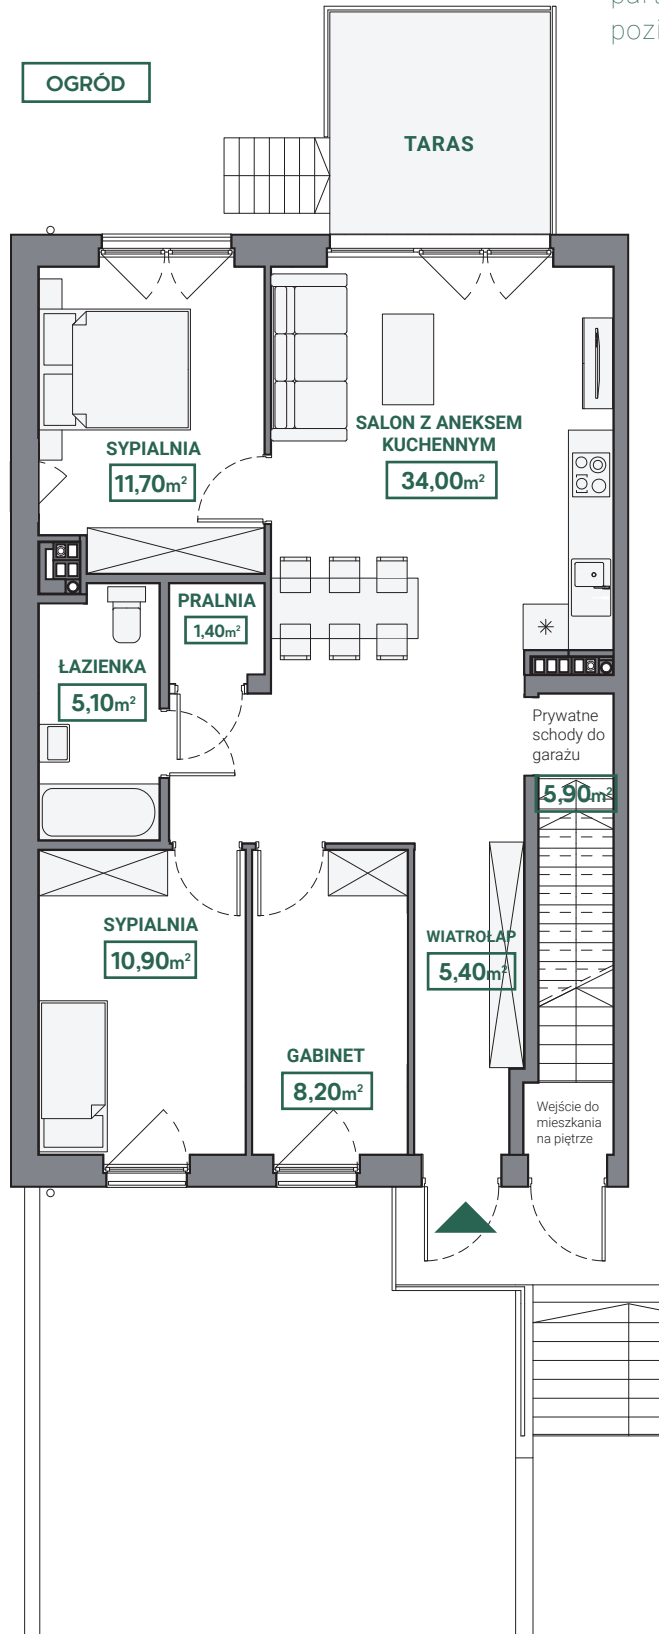

APARTAMENTY
SZAFERA
OSIEDLE RODZINNE

APARTAMENT Sz05A

127,35m²

parter: 82,60m²
poziom garaż: 44,75m²

APARTAMENTY
SZAFERA
OSIEDLE RODZINNE

APARTAMENT Sz05A

127,35m²

parter: **82,60m²**
poziom garażu: **44,75m²**