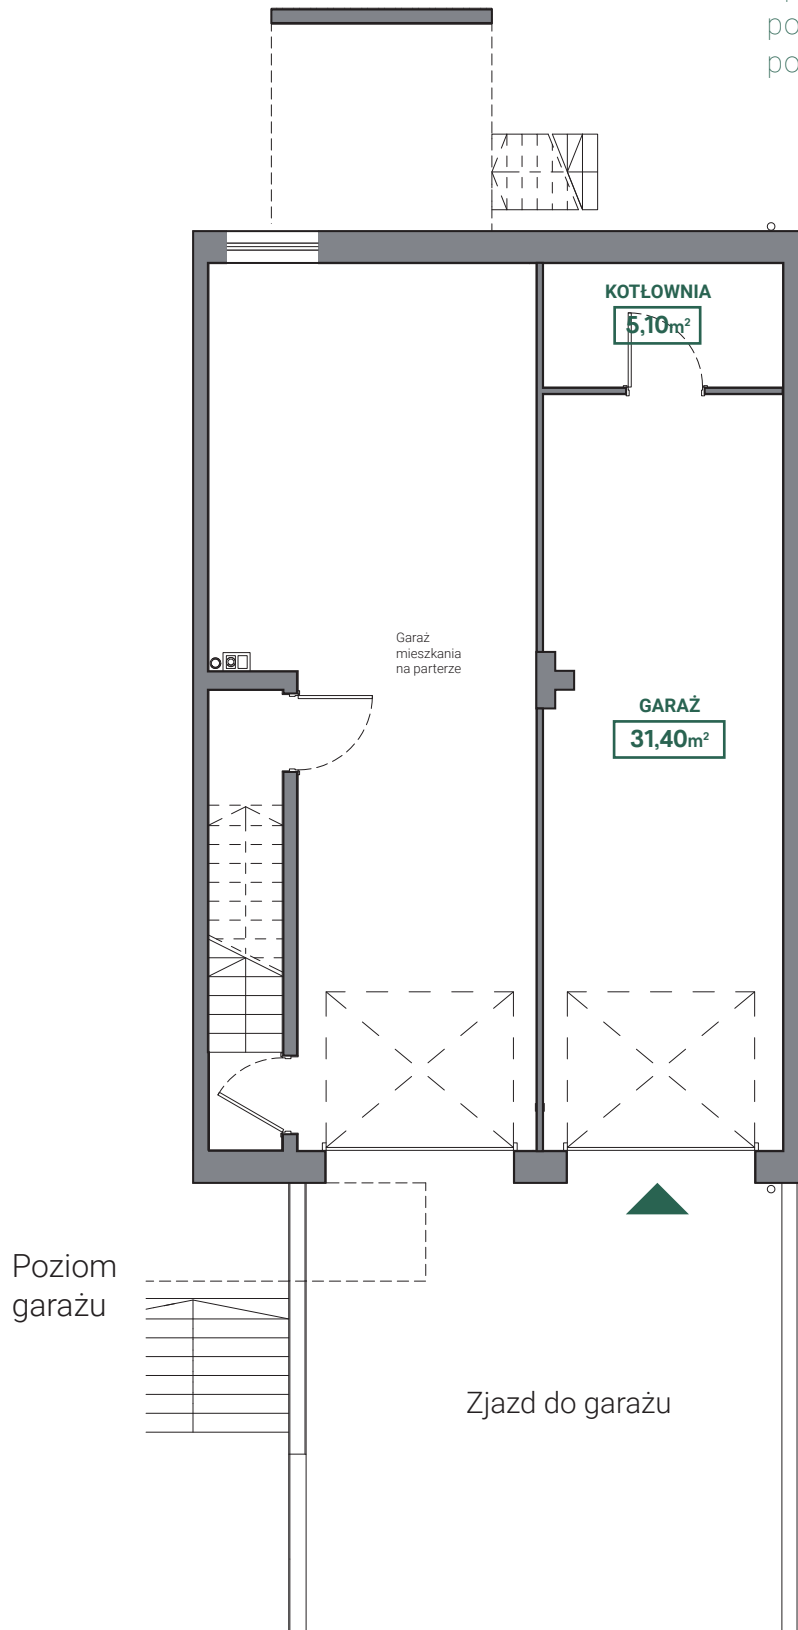

APARTAMENTY
SZAFERA

OSIEDLE RODZINNE
...

APARTAMENT Sz02B

161,00m²

I piętro: **83,50m²**
poziom garaż: **36,50m²**
poddasze: **41,00m²**

APARTAMENTY
SZAFERA
OSIEDLE RODZINNE

APARTAMENT Sz02B

161,00m²

I piętro: **83,50m²**
poziom garażu: **36,50m²**
poddasze: **41,00m²**

161,00m²

I piętro: **83,50m²**
poziom garaż: **36,50m²**
poddasze: **41,00m²**

Poddasze