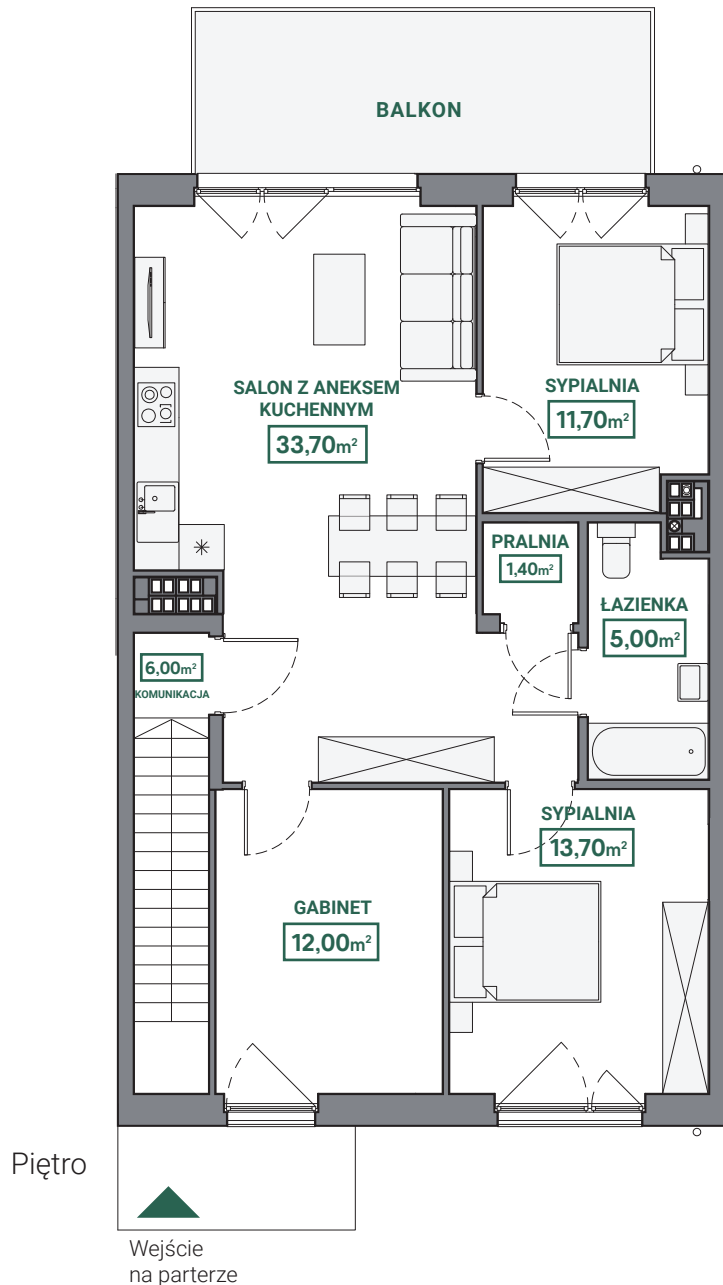

APARTAMENTY
SZAFERA

OSIEDLE RODZINNE
...

APARTAMENT Sz02B

161,00m²

I piętro: **83,50m²**
poziom garaż: **36,50m²**
poddasze: **41,00m²**

APARTAMENTY
SZAFERA
OSIEDLE RODZINNE

APARTAMENT Sz02B

161,00m²

I piętro: **83,50m²**
poziom garażu: **36,50m²**
poddasze: **41,00m²**

161,00m²

I piętro: **83,50m²**
poziom garaż: **36,50m²**
poddasze: **41,00m²**

Poddasze