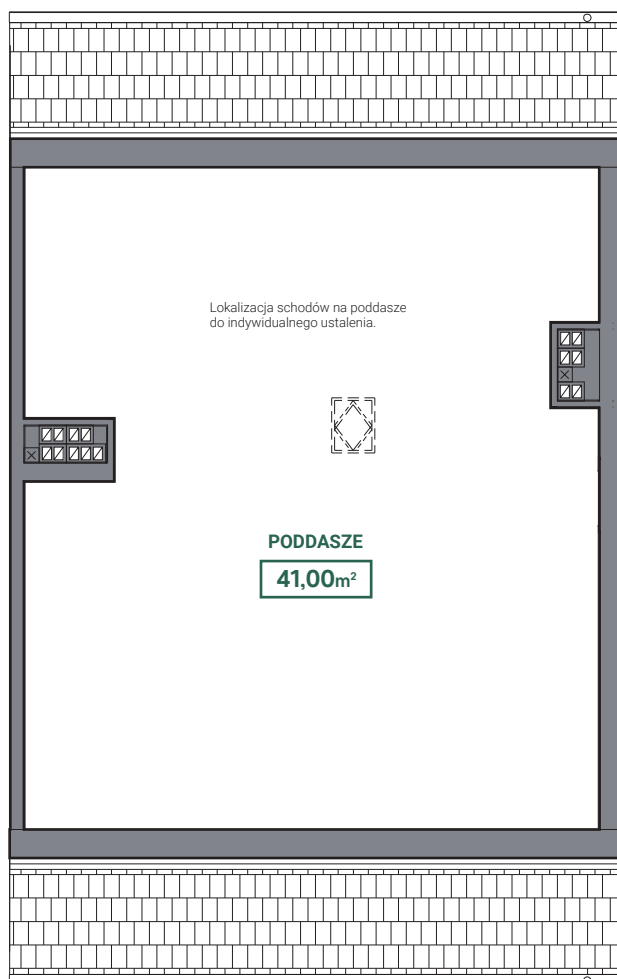

APARTAMENTY
SZAFERA

OSIEDLE RODZINNE
...

APARTAMENT Sz02B

161,00m²

I piętro: **83,50m²**
poziom garaż: **36,50m²**
poddasze: **41,00m²**

APARTAMENTY
SZAFERA
OSIEDLE RODZINNE

APARTAMENT Sz02B

161,00m²

I piętro: **83,50m²**
poziom garażu: **36,50m²**
poddasze: **41,00m²**

161,00m²

I piętro: **83,50m²**
poziom garaż: **36,50m²**
poddasze: **41,00m²**

Poddasze