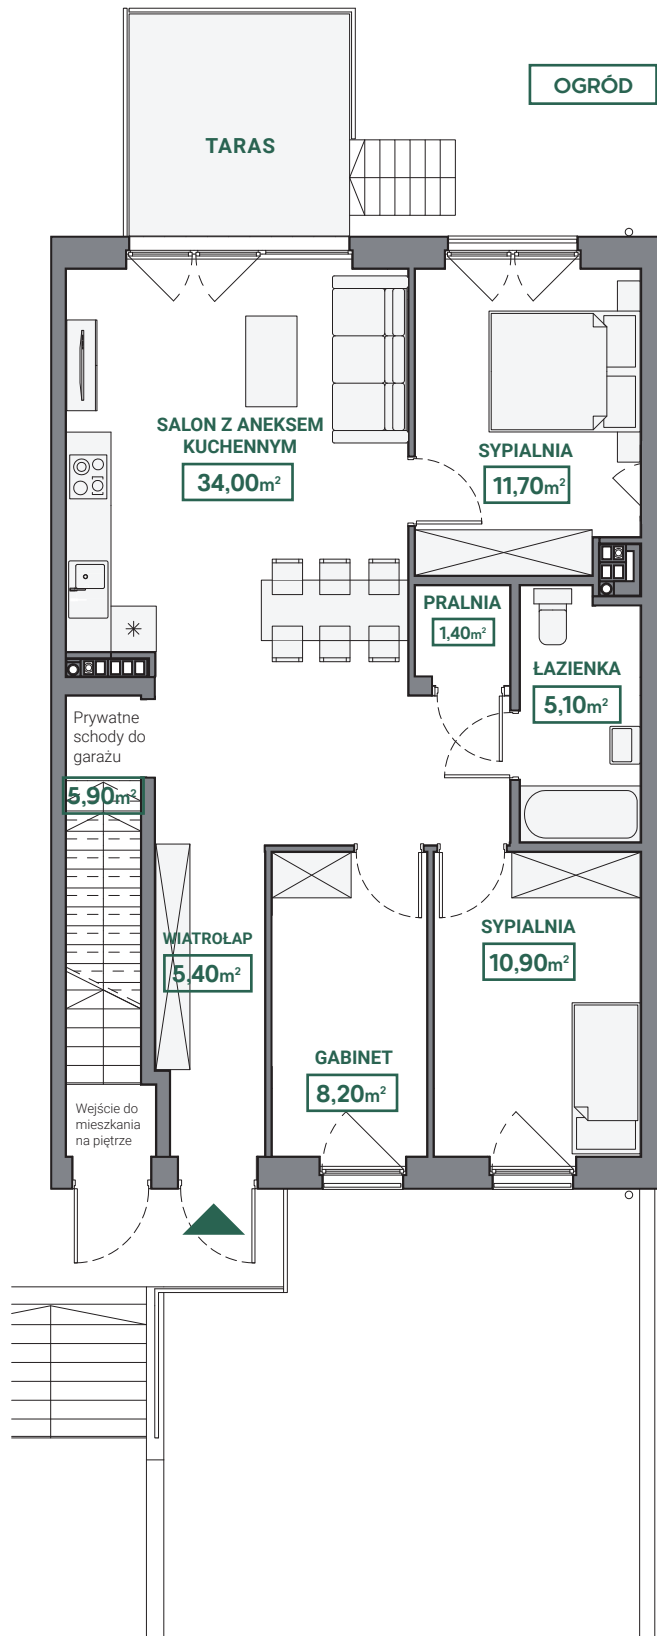

APARTAMENTY
SZAFERA

OSIEDLE RODZINNE
...

APARTAMENT Sz02A

127,35m²

parter: **82,60m²**
poziom garażu: **44,75m²**

APARTAMENTY
SZAFERA
OSIEDLE RODZINNE

APARTAMENT Sz02A

127,35m²

parter: **82,60m²**
poziom garażu: **44,75m²**