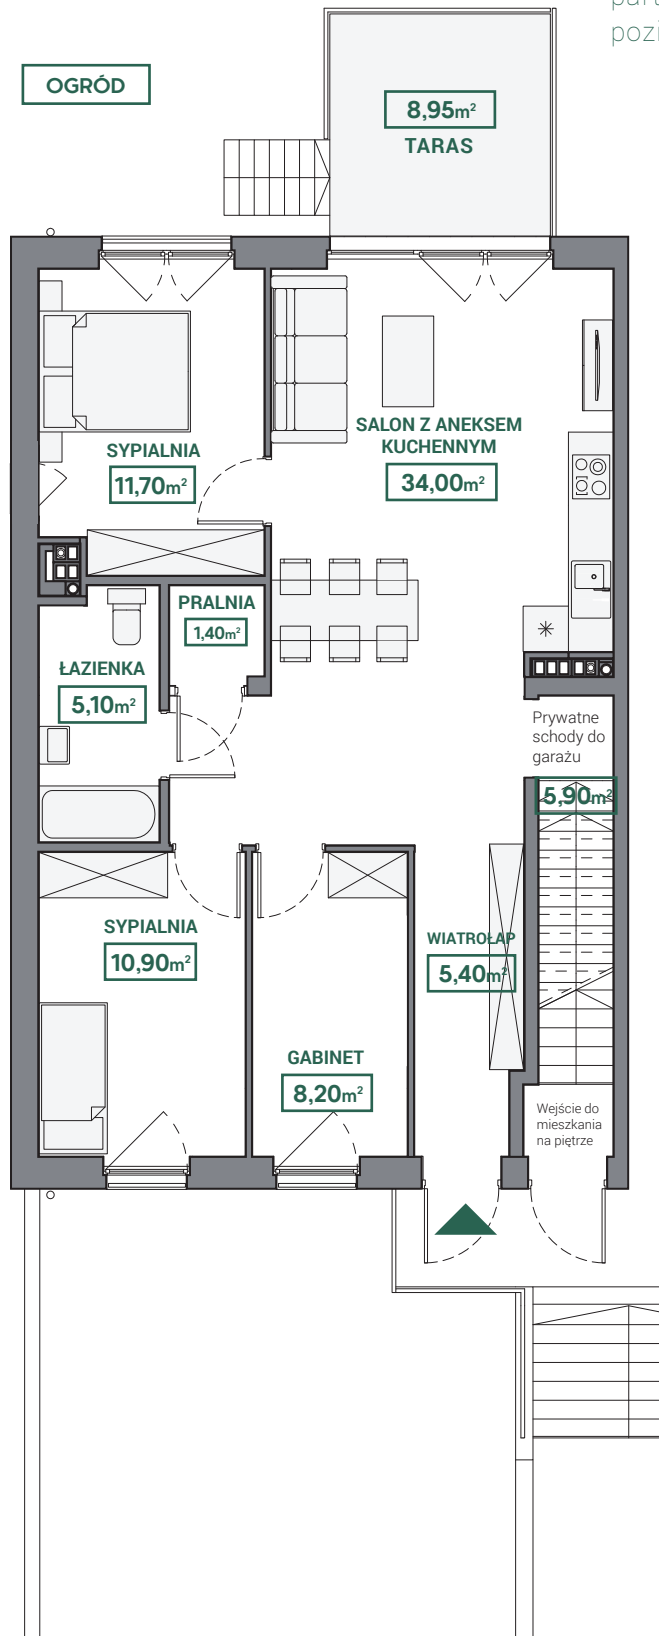

# APARTAMENT Sz10A

## 127,35m<sup>2</sup>

parter: 82,60m<sup>2</sup>  
poziom garażu: 44,75m<sup>2</sup>

APARTAMENTY  
**SZAFERA**  
OSIEDLE RODZINNE

## 127,35m<sup>2</sup>

parter: **82,60m<sup>2</sup>**  
poziom garażu: **44,75m<sup>2</sup>**