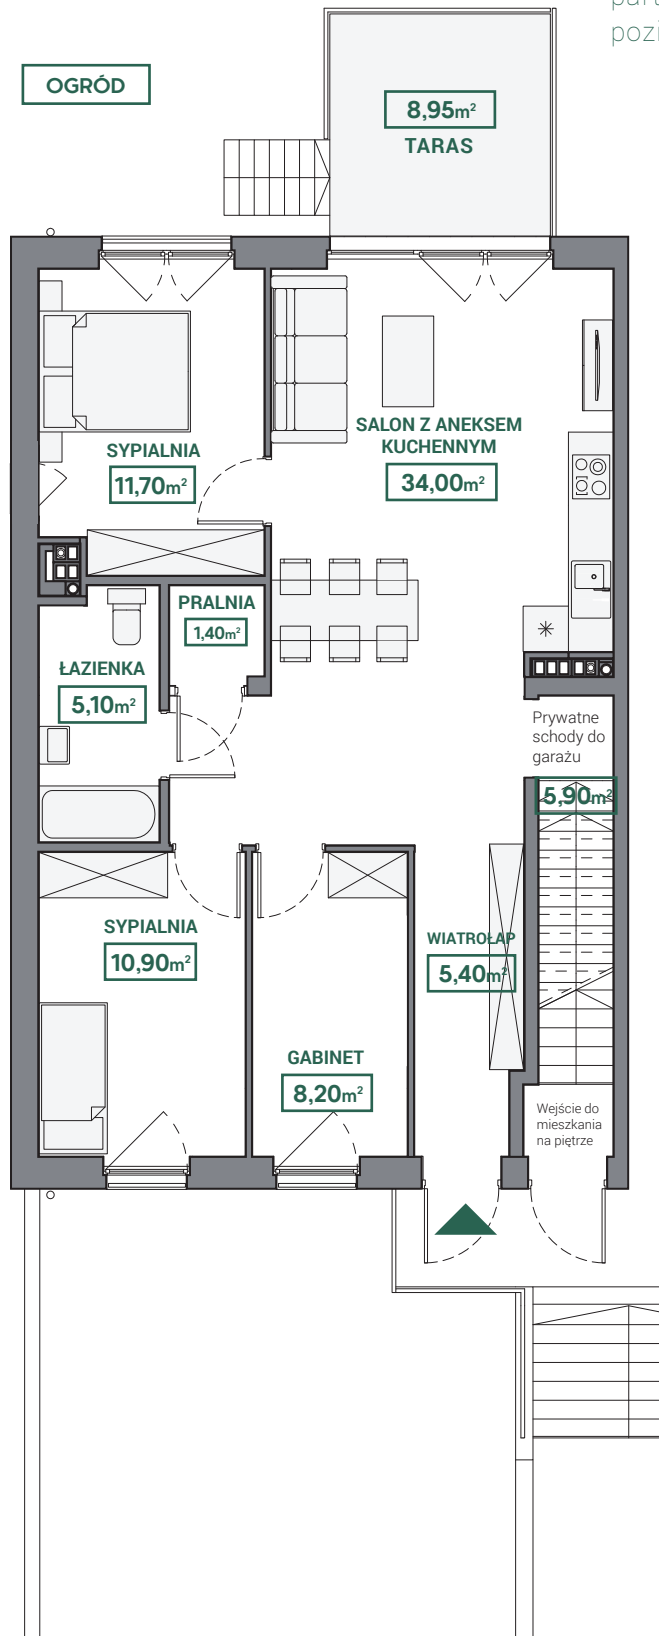

APARTAMENTY
SZAFERA
OSIEDLE RODZINNE

APARTAMENT Sz05A

127,35m²

parter: 82,60m²
poziom garażu: 44,75m²

APARTAMENTY
SZAFERA
OSIEDLE RODZINNE

APARTAMENT Sz05A

127,35m²

parter: **82,60m²**
poziom garażu: **44,75m²**