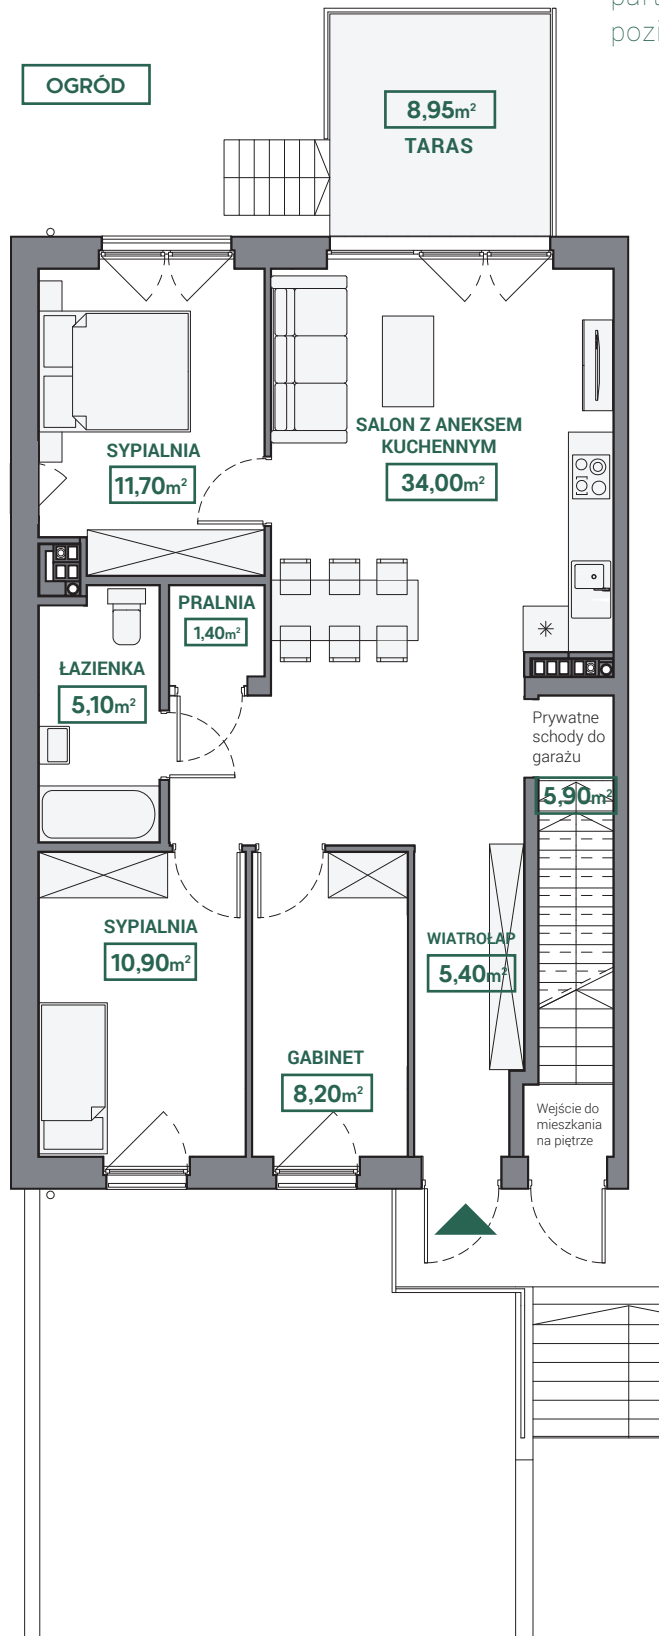

# APARTAMENT Sz03A

## 127,35m<sup>2</sup>

parter: 82,60m<sup>2</sup>  
poziom garażu: 44,75m<sup>2</sup>

APARTAMENTY  
**SZAFERA**  
OSIEDLE RODZINNE

## 127,35m<sup>2</sup>

parter: **82,60m<sup>2</sup>**  
poziom garażu: **44,75m<sup>2</sup>**